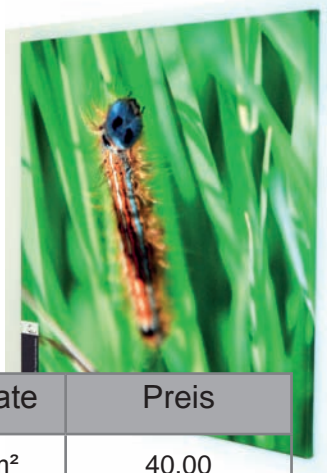

Keilrahmen

Fotodruck auf HP Z2100
inkl. HP Canvas Matte 430g/m²
und Aufziehen auf Keilrahmen

innerhalb 24 Stunden

Wildformate werktags innerhalb 48 Stunden

Festformate	Wildformate	Preis
20 x 30	bis 0,05 m ²	40,00
30 x 40	bis 0,10 m ²	50,00
40 x 60	bis 0,20 m ²	60,00
50 x 70	bis 0,30 m ²	70,00
60 x 80	bis 0,45 m ²	80,00
70 x 100	bis 0,65 m ²	95,00
80 x 120	bis 0,80 m ²	110,00
100 x 140	ab 0,80 m ² je m ²	130,00

Fotodruck ab druckfähiger Datei

Mindeskantenlänge 20cm

Seitenverhältnis maximal 4:1

alle Preise in € und inkl. gesetzl. MwSt.

IHR DIENSTLEISTER TÄGLICH BIS 24:00 UHR

CENTRALSTATION

D R U C K & K O P I E

Schirbel, Schirbel, Klose GbR
Danziger Straße 173
10407 Berlin